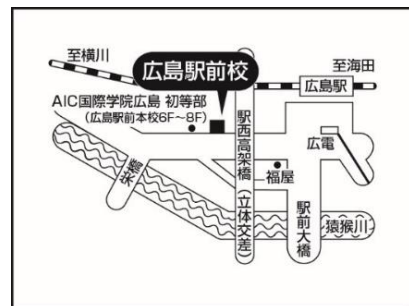

## ■内容

第1回（巧緻性）	第2回（運動）
箸使い(東雲・安田傾向)	指示行動(附属・なぎさ・三育傾向)
ひも通し(附属傾向)	鉄棒・平均台(東雲傾向)
こぶ結び(附属・東雲傾向)	じゃんけんゲーム(附属・安田傾向)
切る(附属・なぎさ傾向)	模倣運動(附属・東雲・なぎさ傾向)
ちぎる(附属傾向)	共同作業(東雲・なぎさ・三育傾向)

24年度出題!

24年度出題!

24年度出題!

(東雲・なぎさ・三育)

## ■持ち物

・上靴 ・外靴を入れる袋 ・ハンカチ、ティッシュ ・飲み物（お茶、お水）

## ■開講校舎 鷗州塾 広島駅前校

■受講料（税込） ¥8,800（授業料・教材費・施設費含む）

※受講後、口座振替いたします。

※AIC鷗州グループに在籍のない方は、入塾金¥3,300が必要です。