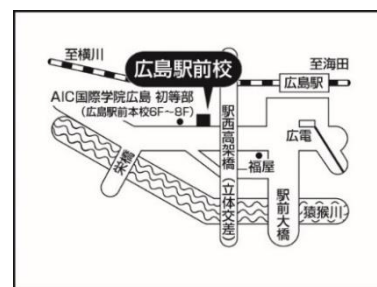

■内容

第1回（巧緻性）	第2回（運動）
箸使い(東雲・安田傾向)	指示行動(附属・なぎさ・三育傾向)
弁当包み(東雲傾向)	鉄棒・平均台(東雲傾向)
リボン結び(安田傾向)	じゃんけんゲーム(附属・安田傾向)
切り抜く(附属・なぎさ傾向)	創作ダンス(東雲傾向)
ちぎる(附属傾向)	共同作業(東雲・なぎさ・三育傾向)

附属小で
巧緻性が
復活！
(7年ぶ)

24年度出題！

(東雲・なぎさ・三育)

■持ち物

・上靴 ・外靴を入れる袋 ・ハンカチ、ティッシュ ・飲み物（お茶、お水）

■開講校舎 鷗州塾 広島駅前校

■受講料（税込） ¥8,800（授業料・教材費・施設費含む）受講後口座振替
※AIC鷗州グループに在籍のない方は、入塾金¥3,300が必要です。

■申込日時・方法

「かんたん予約（旧クービック）」にて受付を開始します。（先着順）

合格総合コース生 … 2月26日(月)17:00より

合格総合Sコース生・AICパイリンガル幼稚舎生 … 3月4日(月)17:00より

一般生 … 3月11日(月)17:00より（校舎でのお手続きが必要です。別途ご案内します）

※必ずお子様のお名前をご登録ください。

※ご希望クラスの第1回授業の日時を選択してください。2回分のご予約となります。

鷗州塾 広島駅前校 幼児部 (082)258-4022

受付時間/月曜～金曜11:00～18:00 土曜9:00～17:00（日・祝休み）